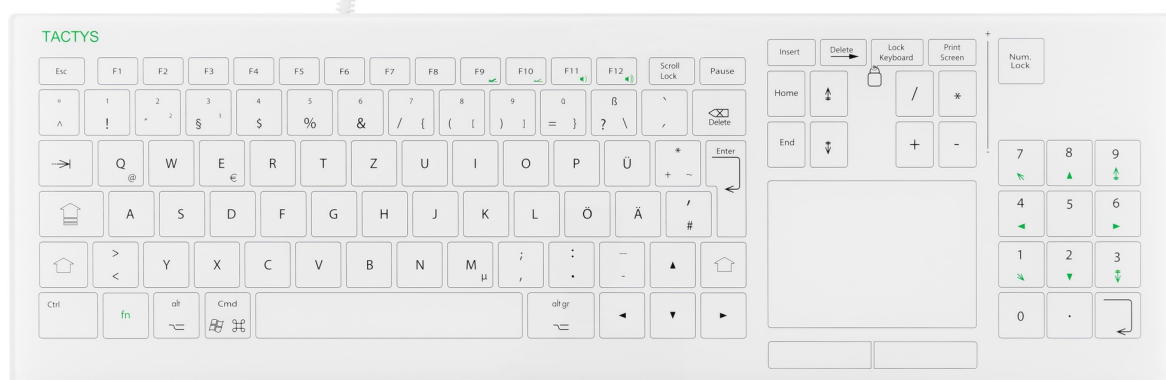

## SLIM 823 Touchtastatur

### SLIM 823

<b>Bezeichnung</b>	SLIM 823
<b>Modell</b>	SLIM 823
<b>Oberfläche</b>	Glas
<b>Ausführung</b>	Desktop Gehäuse
<b>Layout</b>	Standardlayout
<b>Tastenzahl</b>	98 + 2 fürs Touchpad
<b>Schaltechnologie</b>	kapazitive Sensoren
<b>Schaltkraft</b>	-
<b>Schaltweg</b>	-
<b>Schaltzyklen</b>	-
<b>Cursorsteuerung</b>	Touchpad
<b>Front</b>	Glas
<b>Gehäusematerial</b>	Kunststoff
<b>Schutzgrad</b>	IP65
<b>Betriebstemperatur</b>	-10°C ... +40°C
<b>Lagertemperatur</b>	-10°C ... +40°C
<b>Gewicht</b>	ca. 1.300 g

### SLIM 823

<b>Abmessungen</b>	437 x 140 x 14 mm
<b>Schnittstelle</b>	USB
<b>Länderlayout</b>	DE, US, FR, ES andere Länderlayouts auf Anfrage
<b>Farbe</b>	transparent
<b>Zertifizierung</b>	CE, RoHS
<b>Artikelnummer</b>	SLIM 823 DE, SLIM 823 US
<b>Einsatzbereich</b>	Industrie, Medizin, Hygiene, Office